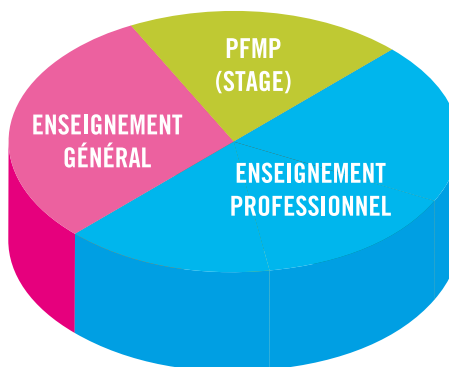

## LE CAP EST FAIT POUR TOI

SI AU MOINS 3 DE CES QUALITÉS TE CORRESPONDENT :

- bienveillance**
- patience**
- organisation**
- travail d'équipe**
- polyvalence**
- rigueur**
- sens du contact**
- dynamisme**
- écoute**

## UN SECTEUR QUI RECRUTE

Les métiers d'accompagnement de la personne âgée sont dans le TOP 5\* des profils de recrutement recherchés en Bretagne.

\* enquête *Besoin en main d'œuvre* de pôle emploi (2022)

## LA RÉPARTITION DE LA FORMATION EN CAP GRAND ÂGE